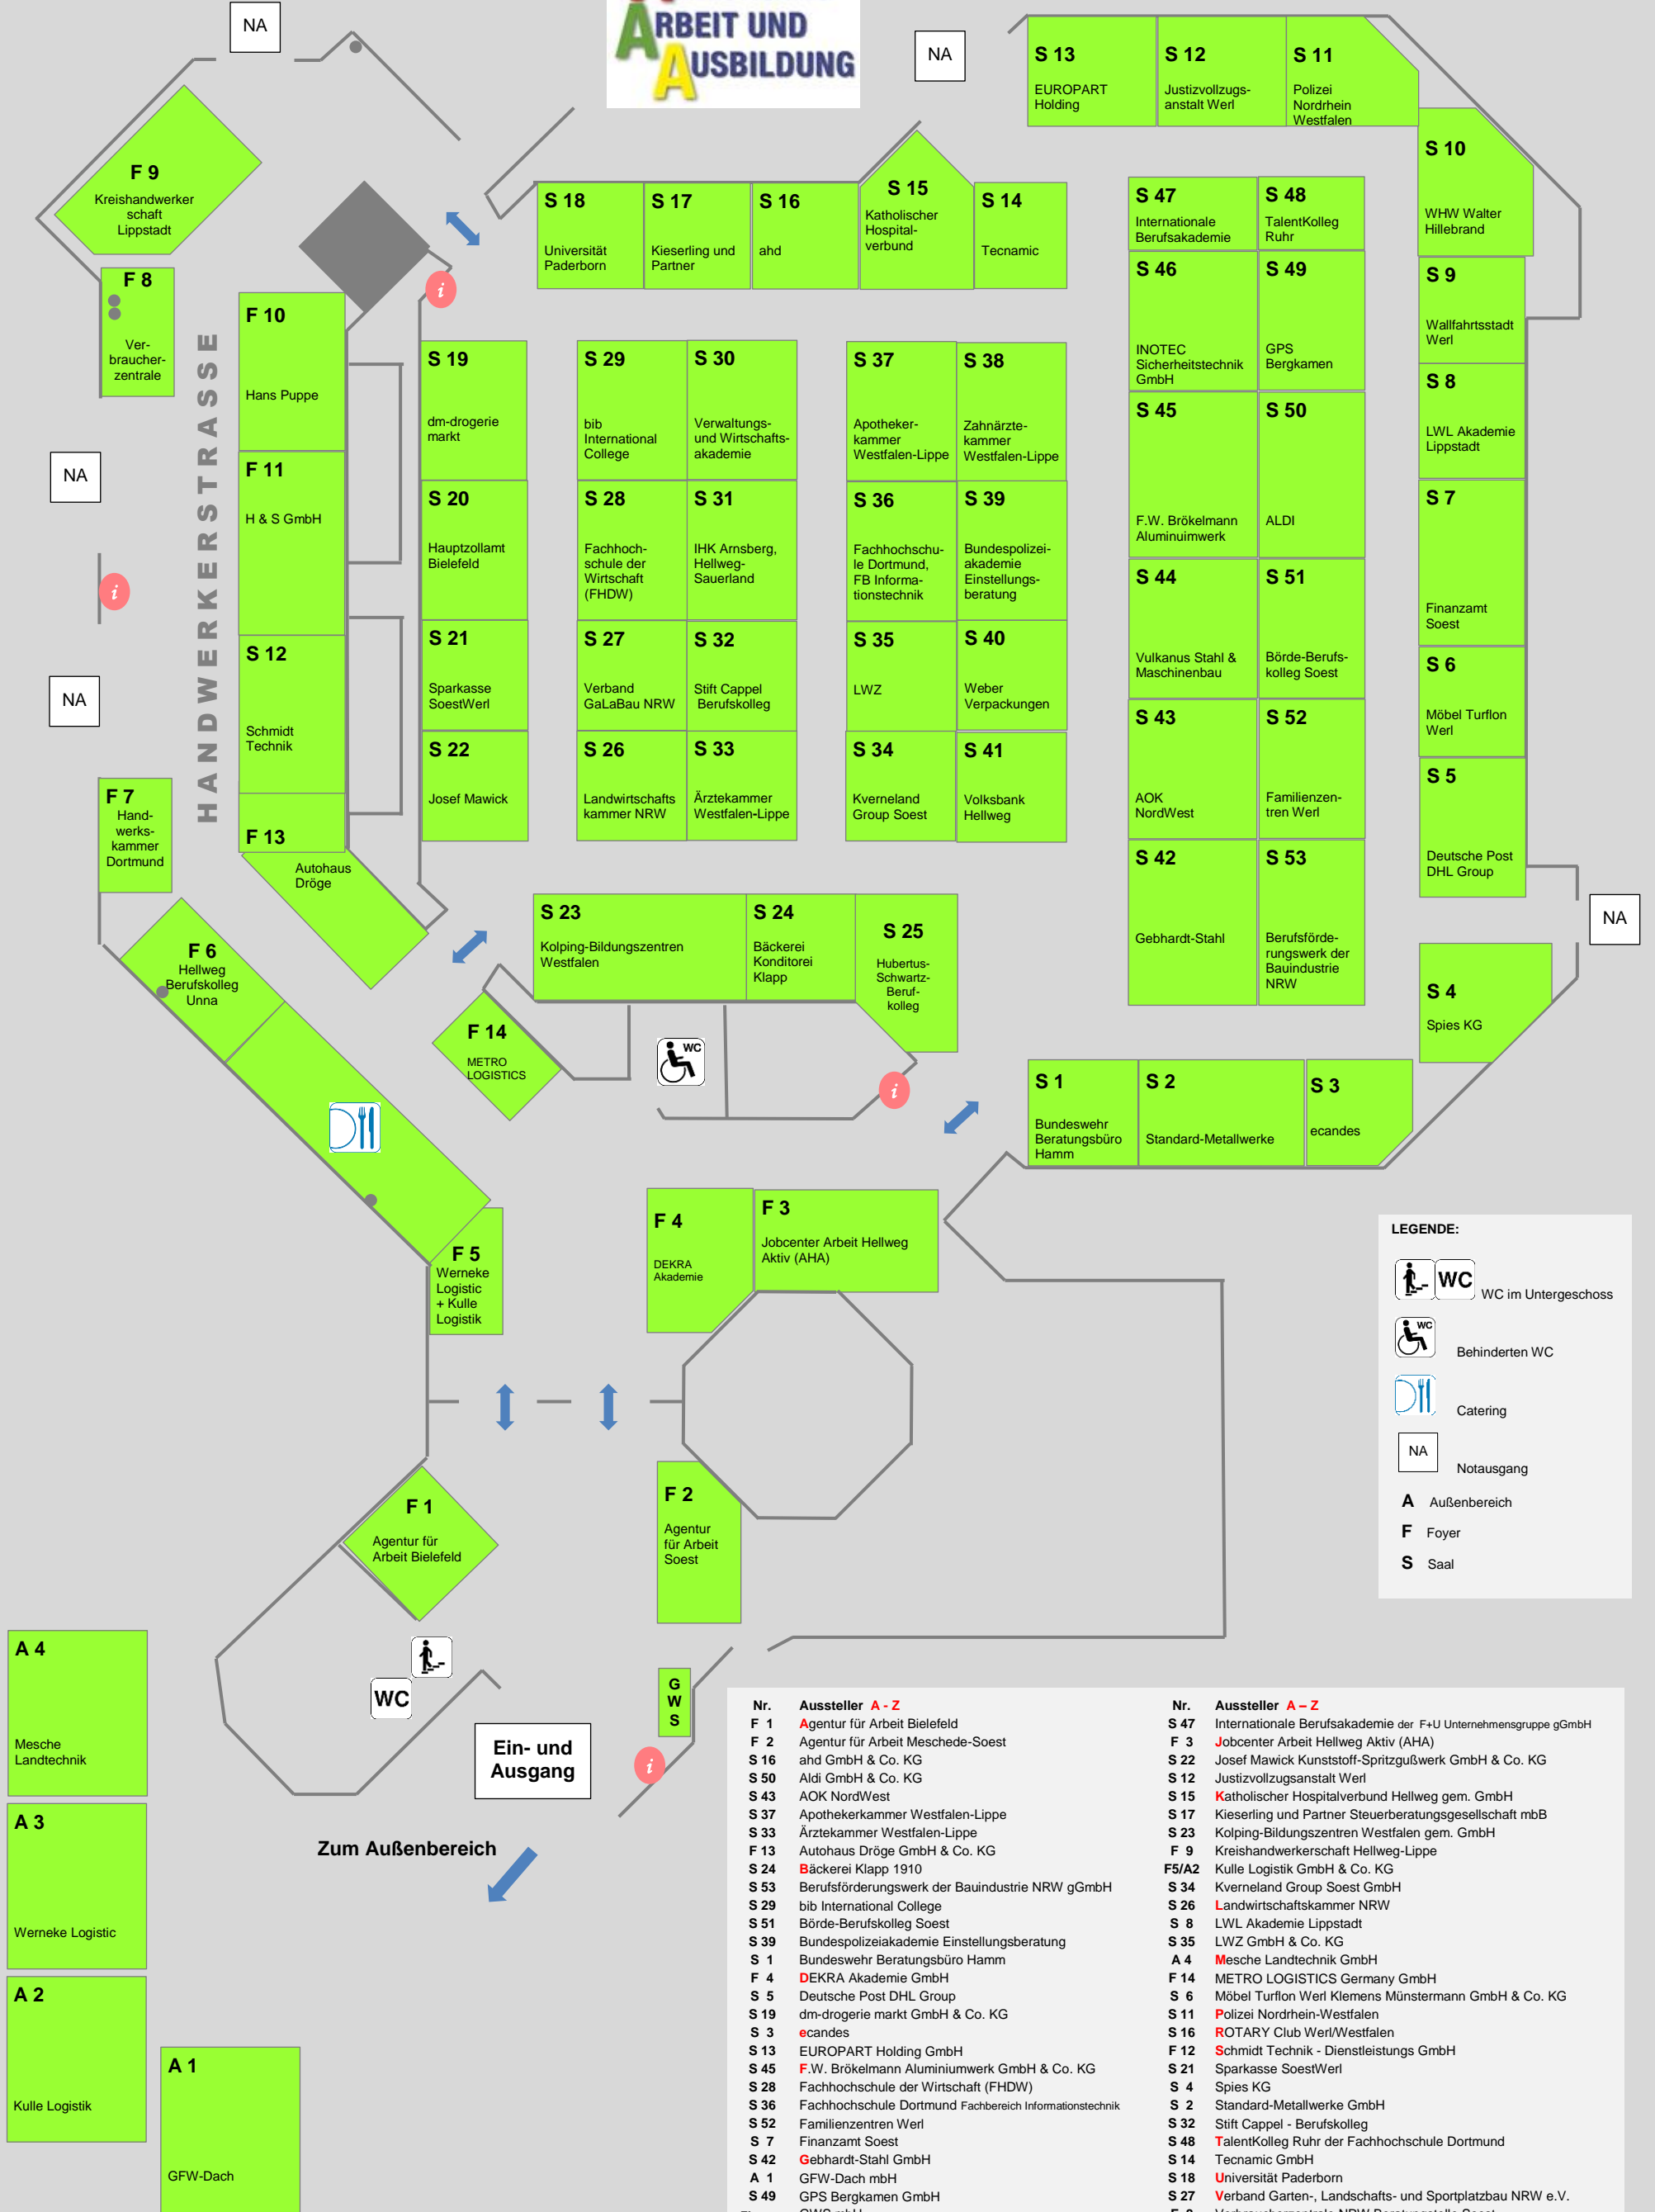

STANDPLAN 2019

LEGENDE:

- WC im Untergeschoss
- Behinderten WC
- Catering
- Notausgang
- **A** Außenbereich
- **F** Foyer
- **S** Saal

Nr.	Aussteller A - Z	Nr.	Aussteller A - Z
F 1	Agentur für Arbeit Bielefeld	S 47	Internationale Berufsakademie der F+U Unternehmensgruppe gGmbH
F 2	Agentur für Arbeit Meschede-Soest	F 3	Jobcenter Arbeit Hellweg Aktiv (AHA)
S 16	ahd GmbH & Co. KG	S 22	Josef Mawick Kunststoff-Spritzgußwerk GmbH & Co. KG
S 50	Aldi GmbH & Co. KG	S 12	Justizvollzugsanstalt Werl
S 43	AOK NordWest	S 15	Katholischer Hospitalverbund Hellweg gem. GmbH
S 37	Apothekerkammer Westfalen-Lippe	S 17	Kieserling und Partner Steuerberatungsgesellschaft mbB
S 33	Ärztchamber Westfalen-Lippe	S 23	Kolping-Bildungszentren Westfalen gem. GmbH
F 13	Autohaus Dröge GmbH & Co. KG	F 9	Kreishandwerkerschaft Hellweg-Lippe
S 24	Bäckerei Klapp 1910	F5/A2	Kulle Logistik GmbH & Co. KG
S 53	Berufsförderungswerk der Bauindustrie NRW gGmbH	S 34	Kverneland Group Soest GmbH
S 29	bib International College	S 26	Landwirtschaftskammer NRW
S 51	Börde-Berufskolleg Soest	S 8	LWL Akademie Lippstadt
S 39	Bundespolizeiakademie Einstellungsberatung	S 35	LWZ GmbH & Co. KG
S 1	Bundeswehr Beratungsbüro Hamm	A 4	Mesche Landtechnik GmbH
F 4	DEKRA Akademie GmbH	F 14	METRO LOGISTICS Germany GmbH
S 5	Deutsche Post DHL Group	S 6	Möbel Turflon Werl Klemens Münstermann GmbH & Co. KG
S 19	dm-drogerie markt GmbH & Co. KG	S 11	Polizei Nordrhein-Westfalen
S 3	ecandes	S 16	ROTARY Club Werl/Westfalen
S 13	EUROPART Holding GmbH	F 12	Schmidt Technik - Dienstleistungs GmbH
S 45	F.W. Brökelmann Aluminiumwerk GmbH & Co. KG	S 21	Sparkasse SoestWerl
S 28	Fachhochschule der Wirtschaft (FHDW)	S 4	Spies KG
S 36	Fachhochschule Dortmund Fachbereich Informationstechnik	S 2	Standard-Metallwerke GmbH
S 52	Familienzentren Werl	S 32	Stift Cappel - Berufskolleg
S 7	Finanzamt Soest	S 48	TalentKolleg Ruhr der Fachhochschule Dortmund
S 42	Gebhardt-Stahl GmbH	S 14	Tecnam GmbH
A 1	GFW-Dach mbH	S 18	Universität Paderborn
S 49	GPS Bergkamen GmbH	S 27	Verband Garten-, Landschafts- und Sportplatzbau NRW e.V.
GWS	GWS mbH	F 8	Verbraucherzentrale NRW Beratungsstelle Soest
F 11	H&S Heizungs-, Sanitär- u. Kaminofentechnik GmbH	S 30	Verwaltungs- und Wirtschaftsakademie Hellweg-Sauerland GmbH
F 7	Handwerkskammer Dortmund	S 41	Volksbank Hellweg eG
F 10	Hans Puppe GmbH	S 44	Vulkanus-Stahl & Maschinenbau GmbH
S 20	Hauptzollamt Bielefeld	S 9	Wallfahrtsstadt Werl
F 6	Hellweg Berufskolleg Unna	S 10	WHW Walter Hillebrand GmbH & Co. KG
S 25	Hubertus Schwartz-Berufskolleg	S 38	Zahnärztekammer Westfalen-Lippe
S 31	IHK Arnsberg, Hellweg-Sauerland		
S 46	INOTEC Sicherheitstechnik GmbH		

Zum Außenbereich

Ein- und Ausgang

GWS